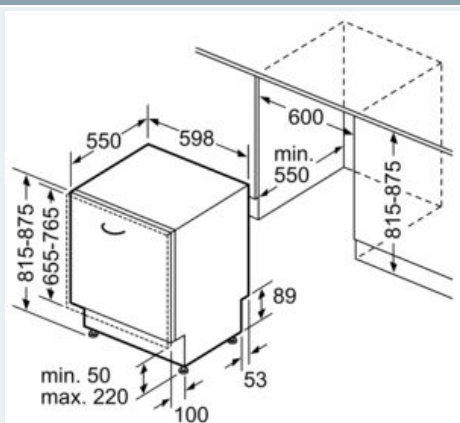

#### Rozmery

- rozmery spotrebiča (V x Š x H):81.5x59.8x55cm
- \* *záručné podmienky nájdete na*<https://www.siemens-home.bsh-group.com/sk/zakaznicky-servis/zaruka>

iQ300, Plne zabudovateľná umývačka  
riadu, 60 cm  
SN736X19NE

## Rozmerové výkresy

rozmery v mm